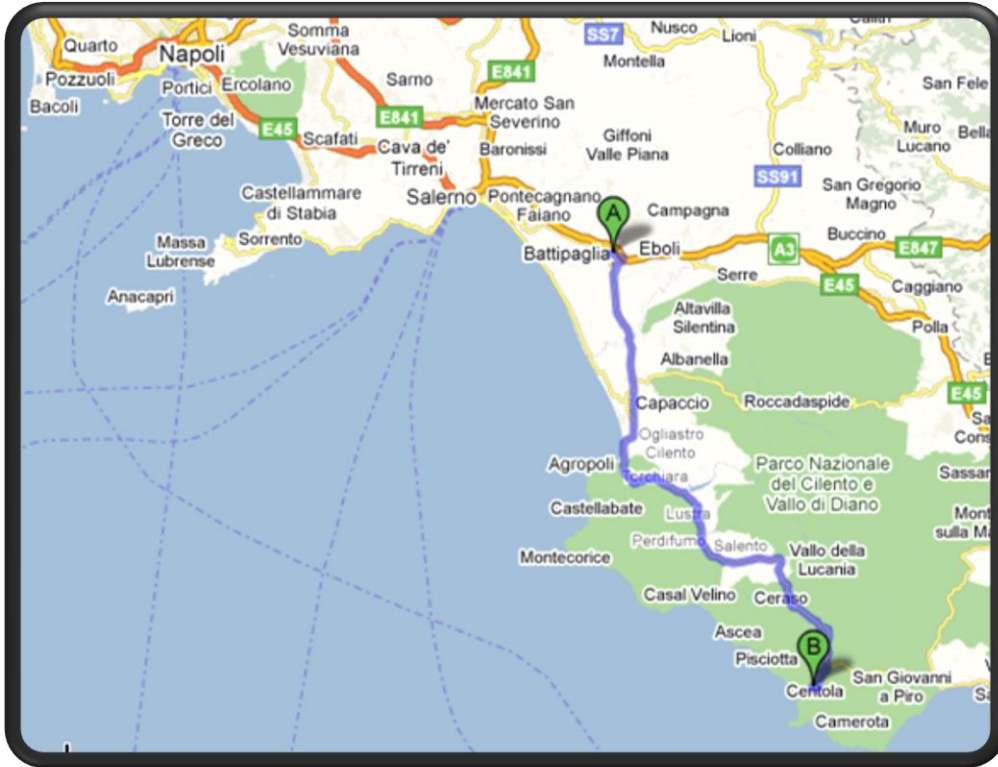

Comment nous rejoindre
Fonteluna Residence Club - Palinuro
Località Velardino, 84051 Centola (SA) - 0974 933 025

- Autoroute du soleil (A2)
- Sortie Battipaglia rouler en direction sud la SS-18, et Foria di Centola
- A Centola suivre la signalation Fonteluna placée avant le village

Distance:

Traite autoroute (A2) Napoli – Salerno – Battipaglia: 100 Km

Traite SS-18 et après SS-18 de Battipaglia a Centola: 80 Km